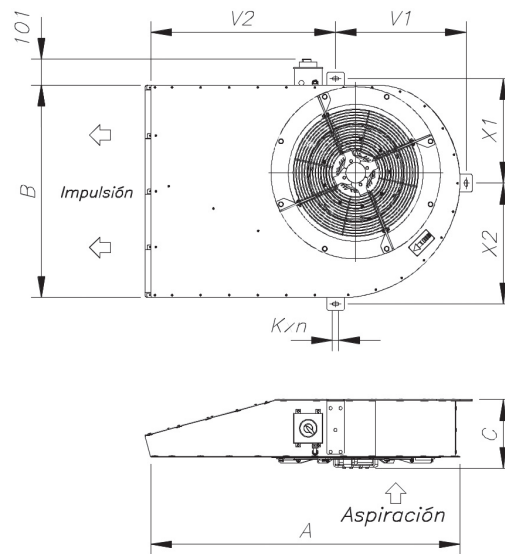

Order code

Technical characteristics

| Model | Speed (r/min) | Maximum admissible current (A) | | Flow rate (m³/h) | Thrust (N) | Installed power (kW) | Sound pressure LpA at 1m dB(A) | Approx. weight (kg) |
|----------------|---------------|--------------------------------|-------------|------------------|------------|----------------------|--------------------------------|---------------------|
| | | 230 V | 400 V | | | | | |
| CI-CO-50-4T | 1395 | 5.00 | 2.90 | 6050 | 50 | 1.20 | 78 | 83 |
| CI-CO-50-4/8T | 1395/650 | | 2.90 / 1.20 | 6050 / 3020 | 50 / 13 | 1.20 / 0.30 | 78/63 | 83 |
| CI-CO-75-4T | 1450 | 9.00 | 5.20 | 8080 | 75 | 2.20 | 85 | 139 |
| CI-CO-75-4/8T | 1450/730 | | 5.20 / 2.05 | 8080 / 4040 | 75 / 19 | 2.20 / 0.37 | 85/70 | 139 |
| CI-CO-100-4T | 1445 | 9.90 | 5.70 | 9340 | 100 | 2.40 | 89 | 141 |
| CI-CO-100-4/8T | 1445/715 | | 5.70 / 2.20 | 9340 / 4670 | 100 / 25 | 2.40 / 0.55 | 89/14 | 141 |

Dimensions mm

| | A | B | C | V2 | V1 | X1 | X2 | Kxn |
|-----------|------|------|-------|-------|-------|-----|-----|-------|
| CI-CO-50 | 1240 | 840 | 272.5 | 741.5 | 524.5 | 413 | 477 | 12x26 |
| CI-CO-75 | 1778 | 1040 | 311 | 1143 | 662 | 494 | 596 | 12x26 |
| CI-CO-100 | 1778 | 1040 | 323 | 1143 | 662 | 494 | 596 | 12x26 |